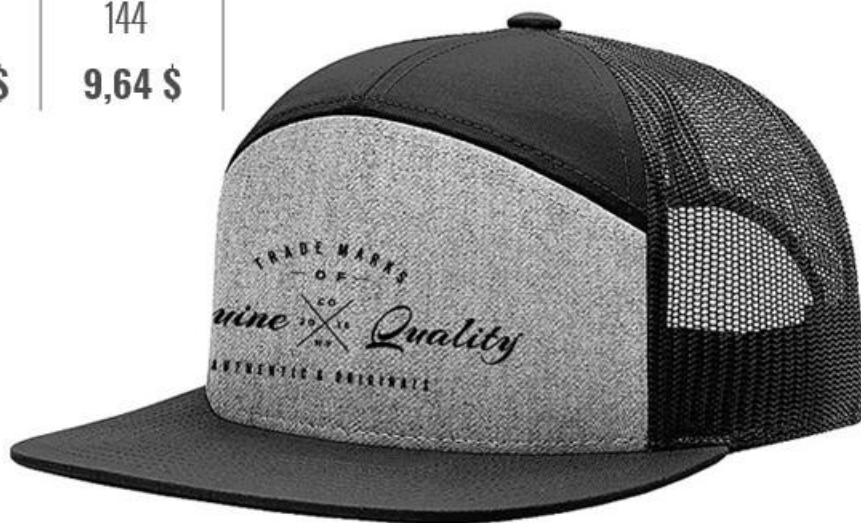

L'ÉQUIPE QUI VOUS DÉMARQUE !

SERVICES-
CONSEILS

QUALITÉ

PRIX

DÉLAI

Casquette Richardson®

47 % coton, 28 % nylon, 25 % polyester / Profil haut, 7 panneaux / Panneau avant sans couture / Bandeau antisudation de coton / Visière plate / Attache arrière en plastique / Décoration en sus

**40 %
DE RABAIS**

Rég. : 20,00 \$

24
11,19 \$

48
10,68 \$

96
10,21 \$

144
9,64 \$

* Frais de montage, coût de transport et taxes en sus

COMMUNIQUEZ AVEC VOTRE MARCHAND PROMOGROUP
POUR IDENTIFIER CET ITEM AVEC
VOTRE LOGO !